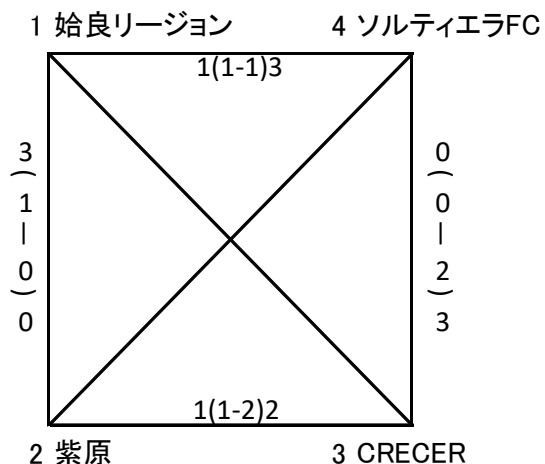

KFA第16回鹿児島県U-15チェストリーグ4部チャンピオンサッカー大会（組合せ）

令和6年11月16日

[Aパート]

[Bパート]

[1日目:16日(土)]

A 日置人工芝A

B 日置人工芝B

①	9:30	A 始良リーグ	3(1-0)0	紫原	( FC VIFARE )
		B CRECER	3(2-0)0	ソルティエラFC	( 和田 )
②	10:50	A FC VIFARE	3(1-1)1	和田	( 始良リーグ )
		B JUVENTUDE	0(0-0)4	原田学園2nd	( 紫原 )
③	12:40	A 始良リーグ	1(1-1)3	ソルティエラFC	( JUVENTUDE )
		B 紫原	1(1-2)2	CRECER	( 原田学園2nd )
④	14:00	A FC VIFARE	5(2-1)1	原田学園2nd	( CRECER )
		B 和田	1(0-0)0	JUVENTUDE	( ソルティエラFC )