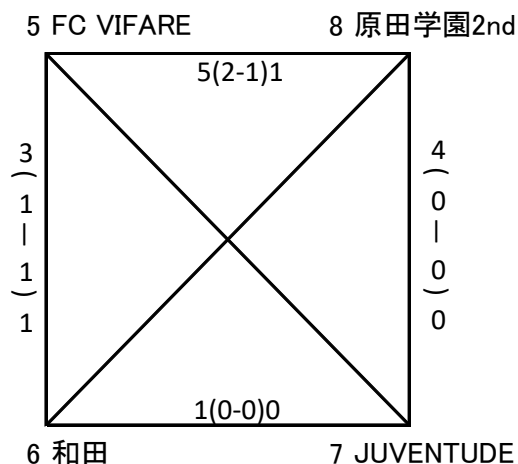

KFA第16回鹿児島県U-15チェストリーグ4部チャンピオンサッカー大会（組合せ）

令和6年11月16日

[Aパート]

[Bパート]

[1日目:16日(土)]

A 日置人工芝A

B 日置人工芝B

①	9:30	A 始良リーグ	3(1-0)0	紫原	( FC VIFARE )
		B CRECER	3(2-0)0	ソルティエラFC	( 和田 )
②	10:50	A FC VIFARE	3(1-1)1	和田	( 始良リーグ )
		B JUVENTUDE	0(0-0)4	原田学園2nd	( 紫原 )
③	12:40	A 始良リーグ	1(1-1)3	ソルティエラFC	( JUVENTUDE )
		B 紫原	1(1-2)2	CRECER	( 原田学園2nd )
④	14:00	A FC VIFARE	5(2-1)1	原田学園2nd	( CRECER )
		B 和田	1(0-0)0	JUVENTUDE	( ソルティエラFC )