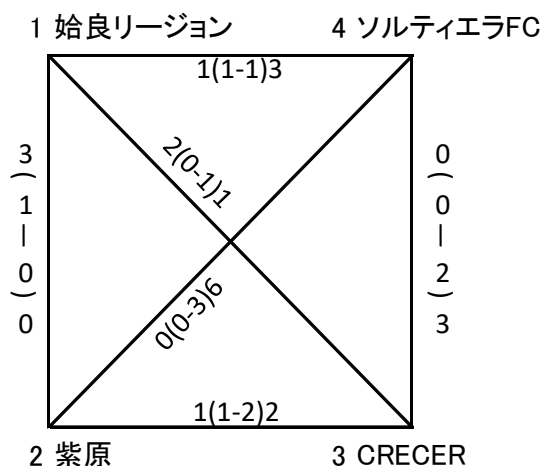

KFA第16回鹿児島県U-15チェストリーグ4部チャンピオンサッカー大会（組合せ）

令和6年11月17日

[Aパート]

[Bパート]

[1日目:16日(土)]

A 日置人工芝A

B 日置人工芝B

①	9:30	A 始良リーグ	3(1-0)0	紫原	(FC VIFARE)
		B CRECER	3(2-0)0	ソルティエラFC	(和田)
②	10:50	A FC VIFARE	3(1-1)1	和田	(始良リーグ)
		B JUVENTUDE	0(0-0)4	原田学園2nd	(紫原)
③	12:40	A 始良リーグ	1(1-1)3	ソルティエラFC	(JUVENTUDE)
		B 紫原	1(1-2)2	CRECER	(原田学園2nd)
④	14:00	A FC VIFARE	5(2-1)1	原田学園2nd	(CRECER)
		B 和田	1(0-0)0	JUVENTUDE	(ソルティエラFC)