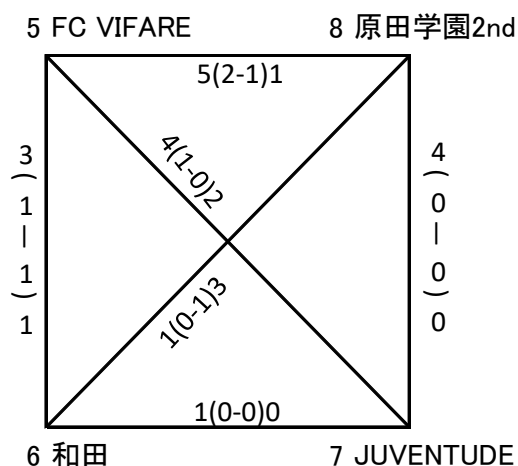

KFA第16回鹿児島県U-15チェストリーグ4部チャンピオンサッカー大会（組合せ）

令和6年11月17日

[Aパート]

[Bパート]

[1日目:16日(土)]

A 日置人工芝A

B 日置人工芝B

①	9:30	A 始良リーグ	3(1-0)0	紫原	(FC VIFARE)
		B CRECER	3(2-0)0	ソルティエラFC	(和田)
②	10:50	A FC VIFARE	3(1-1)1	和田	(始良リーグ)
		B JUVENTUDE	0(0-0)4	原田学園2nd	(紫原)
③	12:40	A 始良リーグ	1(1-1)3	ソルティエラFC	(JUVENTUDE)
		B 紫原	1(1-2)2	CRECER	(原田学園2nd)
④	14:00	A FC VIFARE	5(2-1)1	原田学園2nd	(CRECER)
		B 和田	1(0-0)0	JUVENTUDE	(ソルティエラFC)