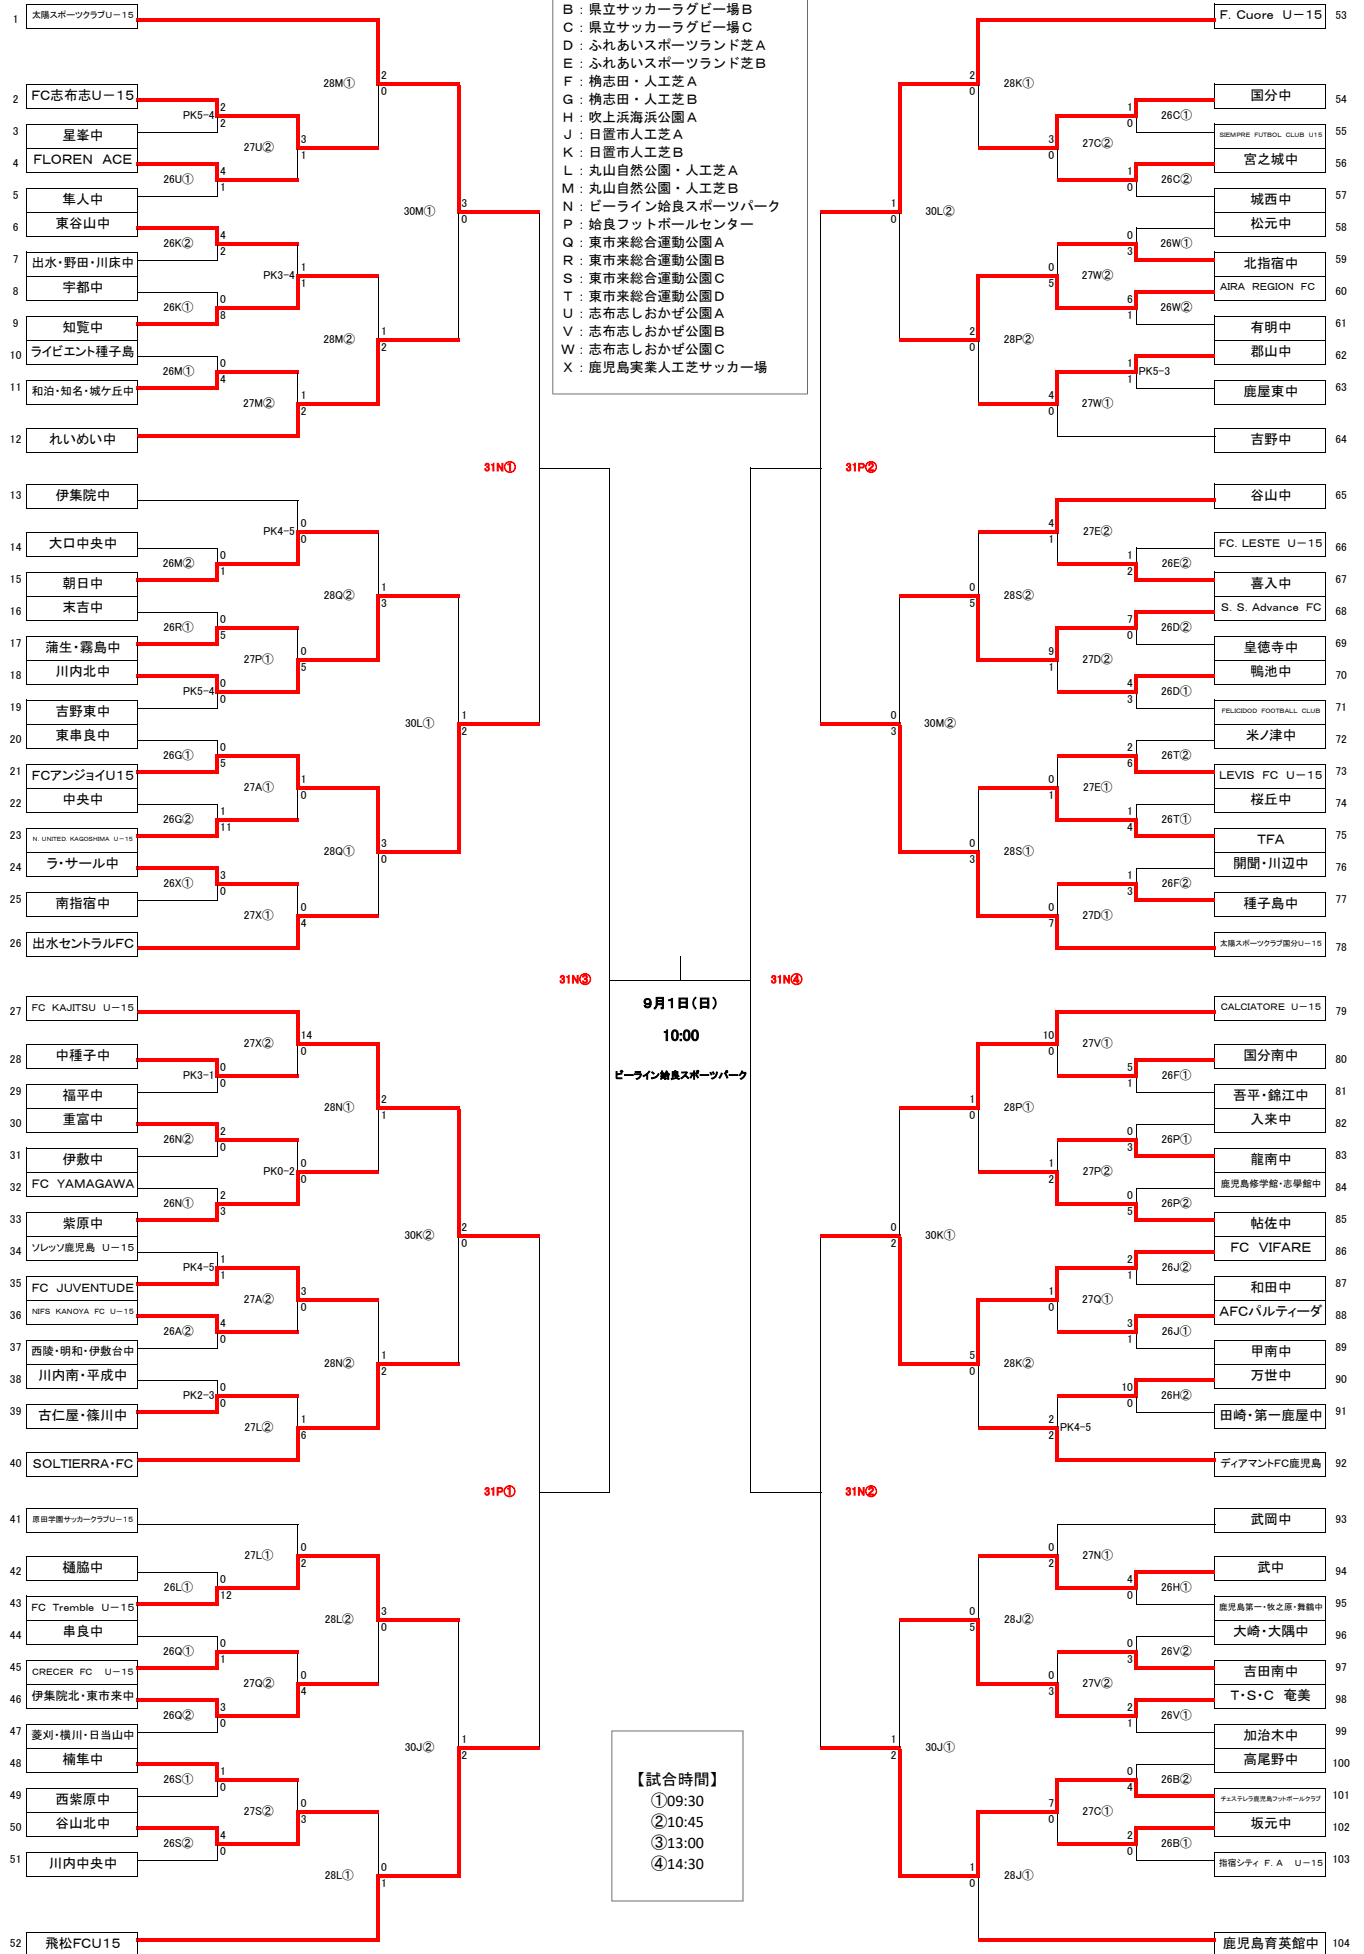

樹元カップ KFA 第36回 鹿児島県U-15サッカー選手権大会 組合せ表

【会場】

- A : 県立サッカーラグビー場A
- B : 県立サッカーラグビー場B
- C : 県立サッカーラグビー場C
- D : ふれあいスポーツランド芝A
- E : ふれあいスポーツランド芝B
- F : 構志田・人工芝A
- G : 構志田・人工芝B
- H : 吹上浜海浜公園A
- M : 丸山自然公園・人工芝B
- N : ビーライン始良スポーツパーク
- J : 日置市人工芝A
- K : 日置市人工芝B
- L : 丸山自然公園・人工芝A
- P : 始良フットボールセンター
- Q : 東市来総合運動公園A
- R : 東市来総合運動公園B
- S : 東市来総合運動公園C
- T : 東市来総合運動公園D
- U : 志布志しおかぜ公園A
- V : 志布志しおかぜ公園B
- W : 志布志しおかぜ公園C
- X : 鹿児島実業人工芝サッカー場