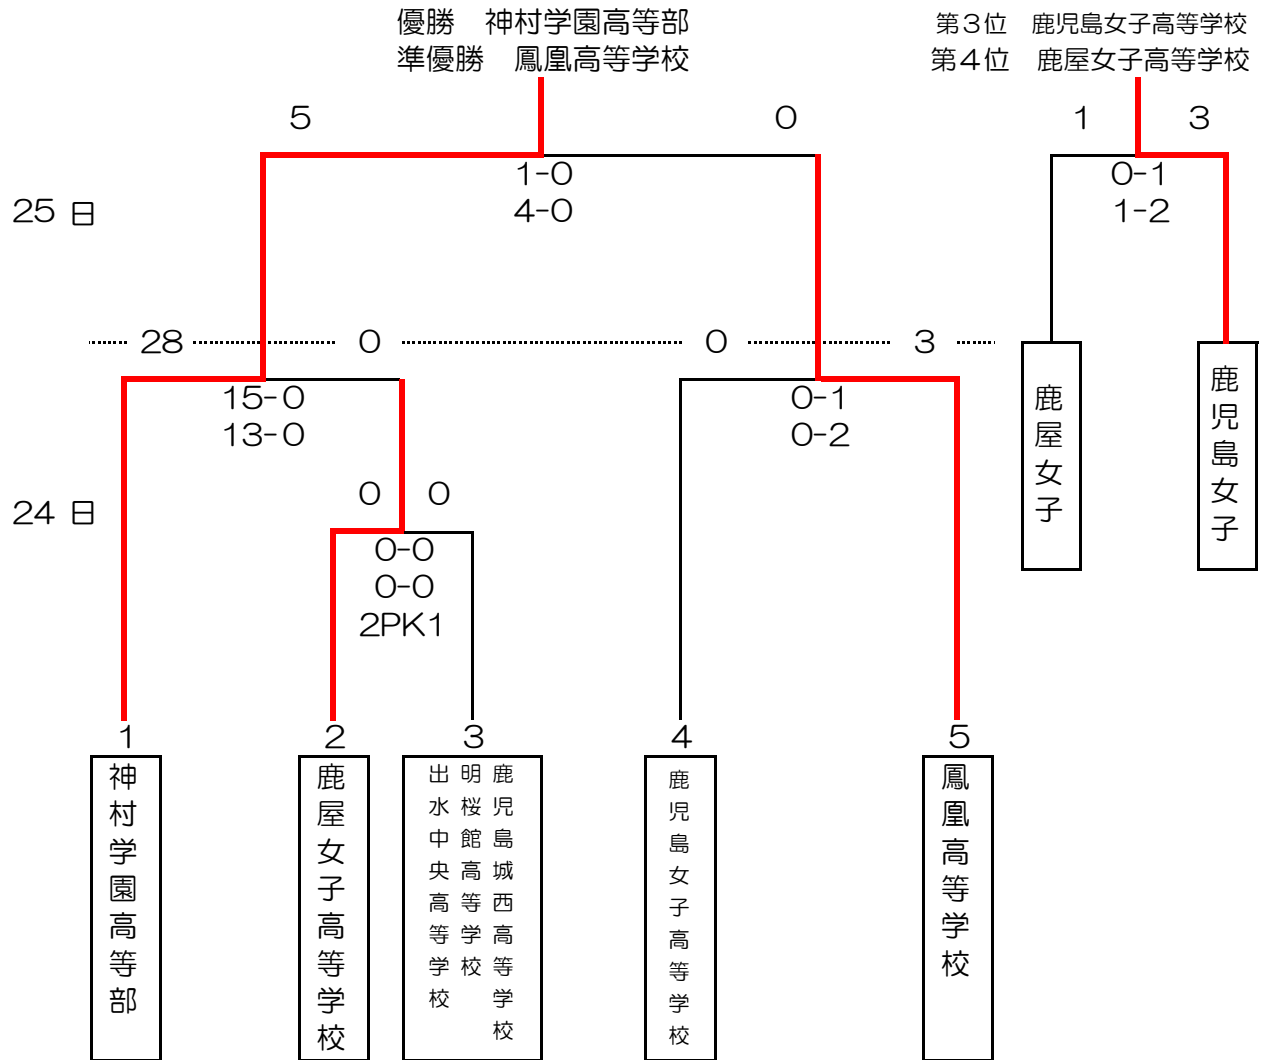

令和6年 第30回鹿児島県高等学校女子サッカー競技大会

期日：令和6年5月24日（金）・25日（土）

会場：桝志田サッカー場

大会日程

		時 間	会 場
24日	開会式	実施しない	桝志田サッカー場A
	①試合	9時30分	//
	②試合	11時00分	//
	③試合	14時00分	//
25日	④試合	9時30分	桝志田サッカー場A
	⑤試合	11時30分	//
24・25日		アップ会場	桝志田サッカー場B